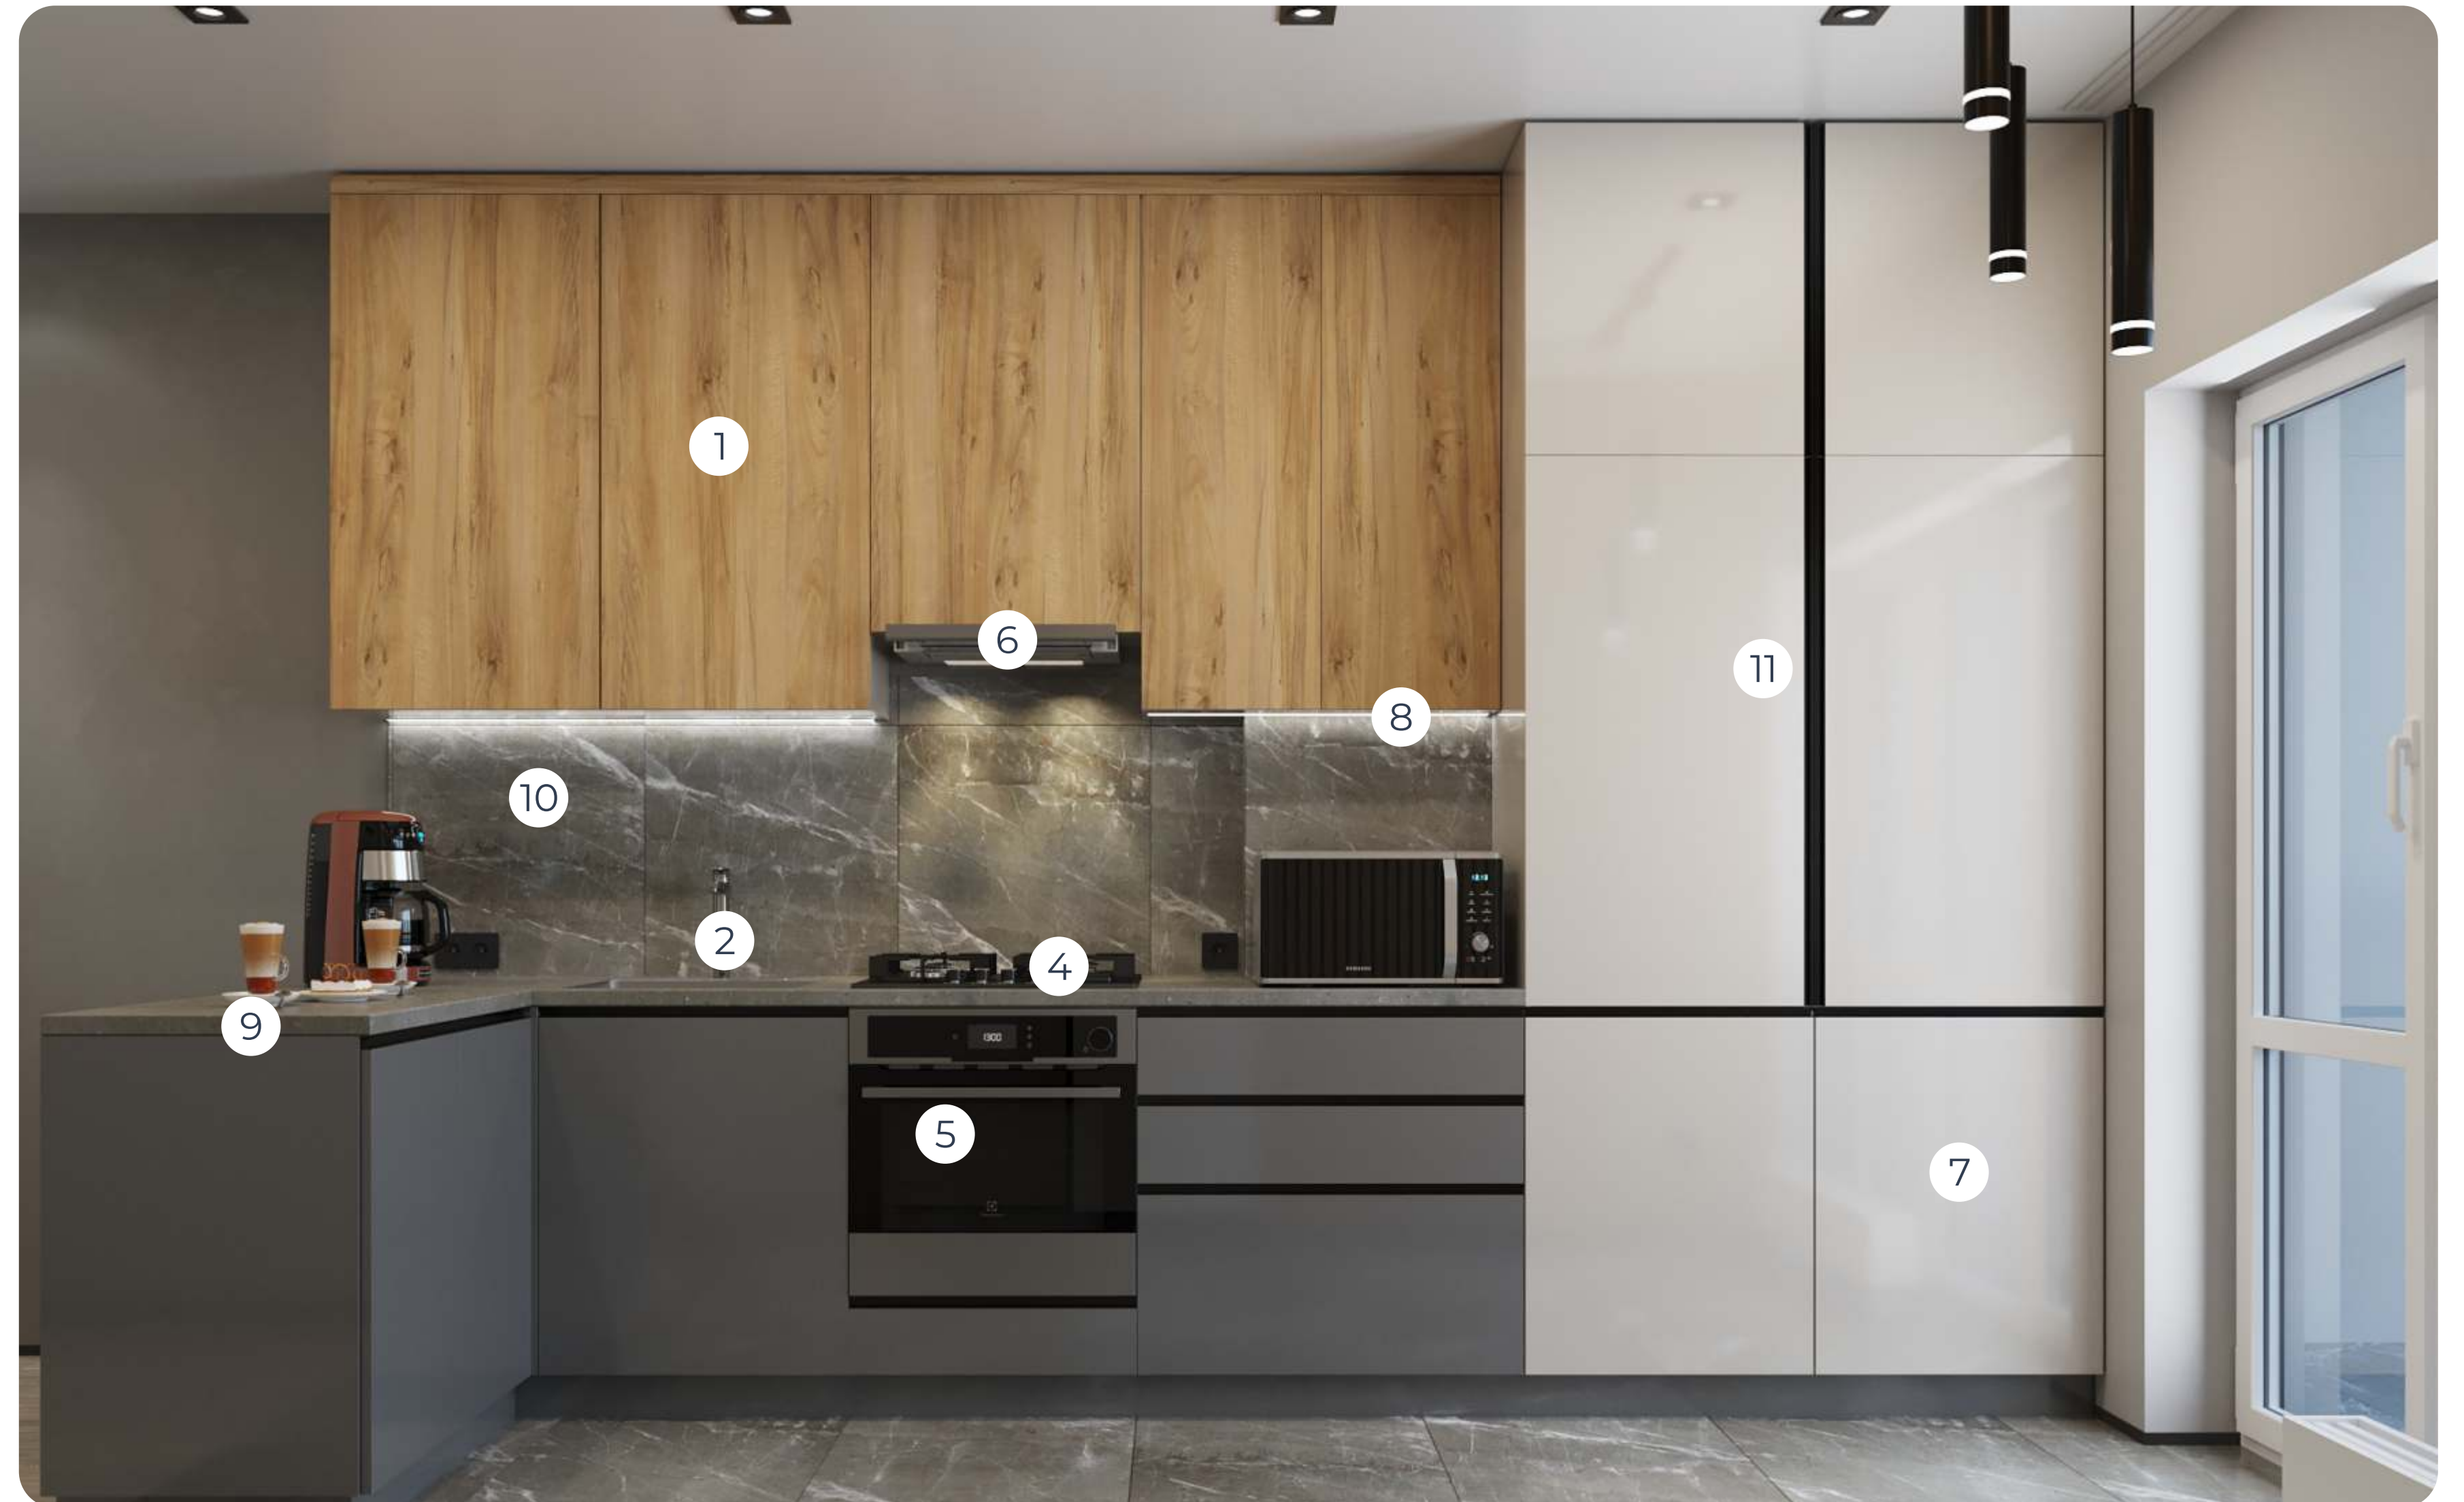

# КУХНЯ-ГОСТИНАЯ

\*Цветопередача электронного каталога может отличаться от реального цвета материалов отделки

1. Кухонный гарнитур
2. Врезная мойка со смесителем
3. Холодильник встроенный
4. Варочная панель накладная
5. Духовой шкаф встроенный
6. Вытяжка встроенная
7. Посудомоечная машина встроенная
8. Светодиодная подсветка рабочей зоны
9. Столешница из искусственного камня
10. Фартук в отделке из керамогранита
11. Двухконтурный газовый котел